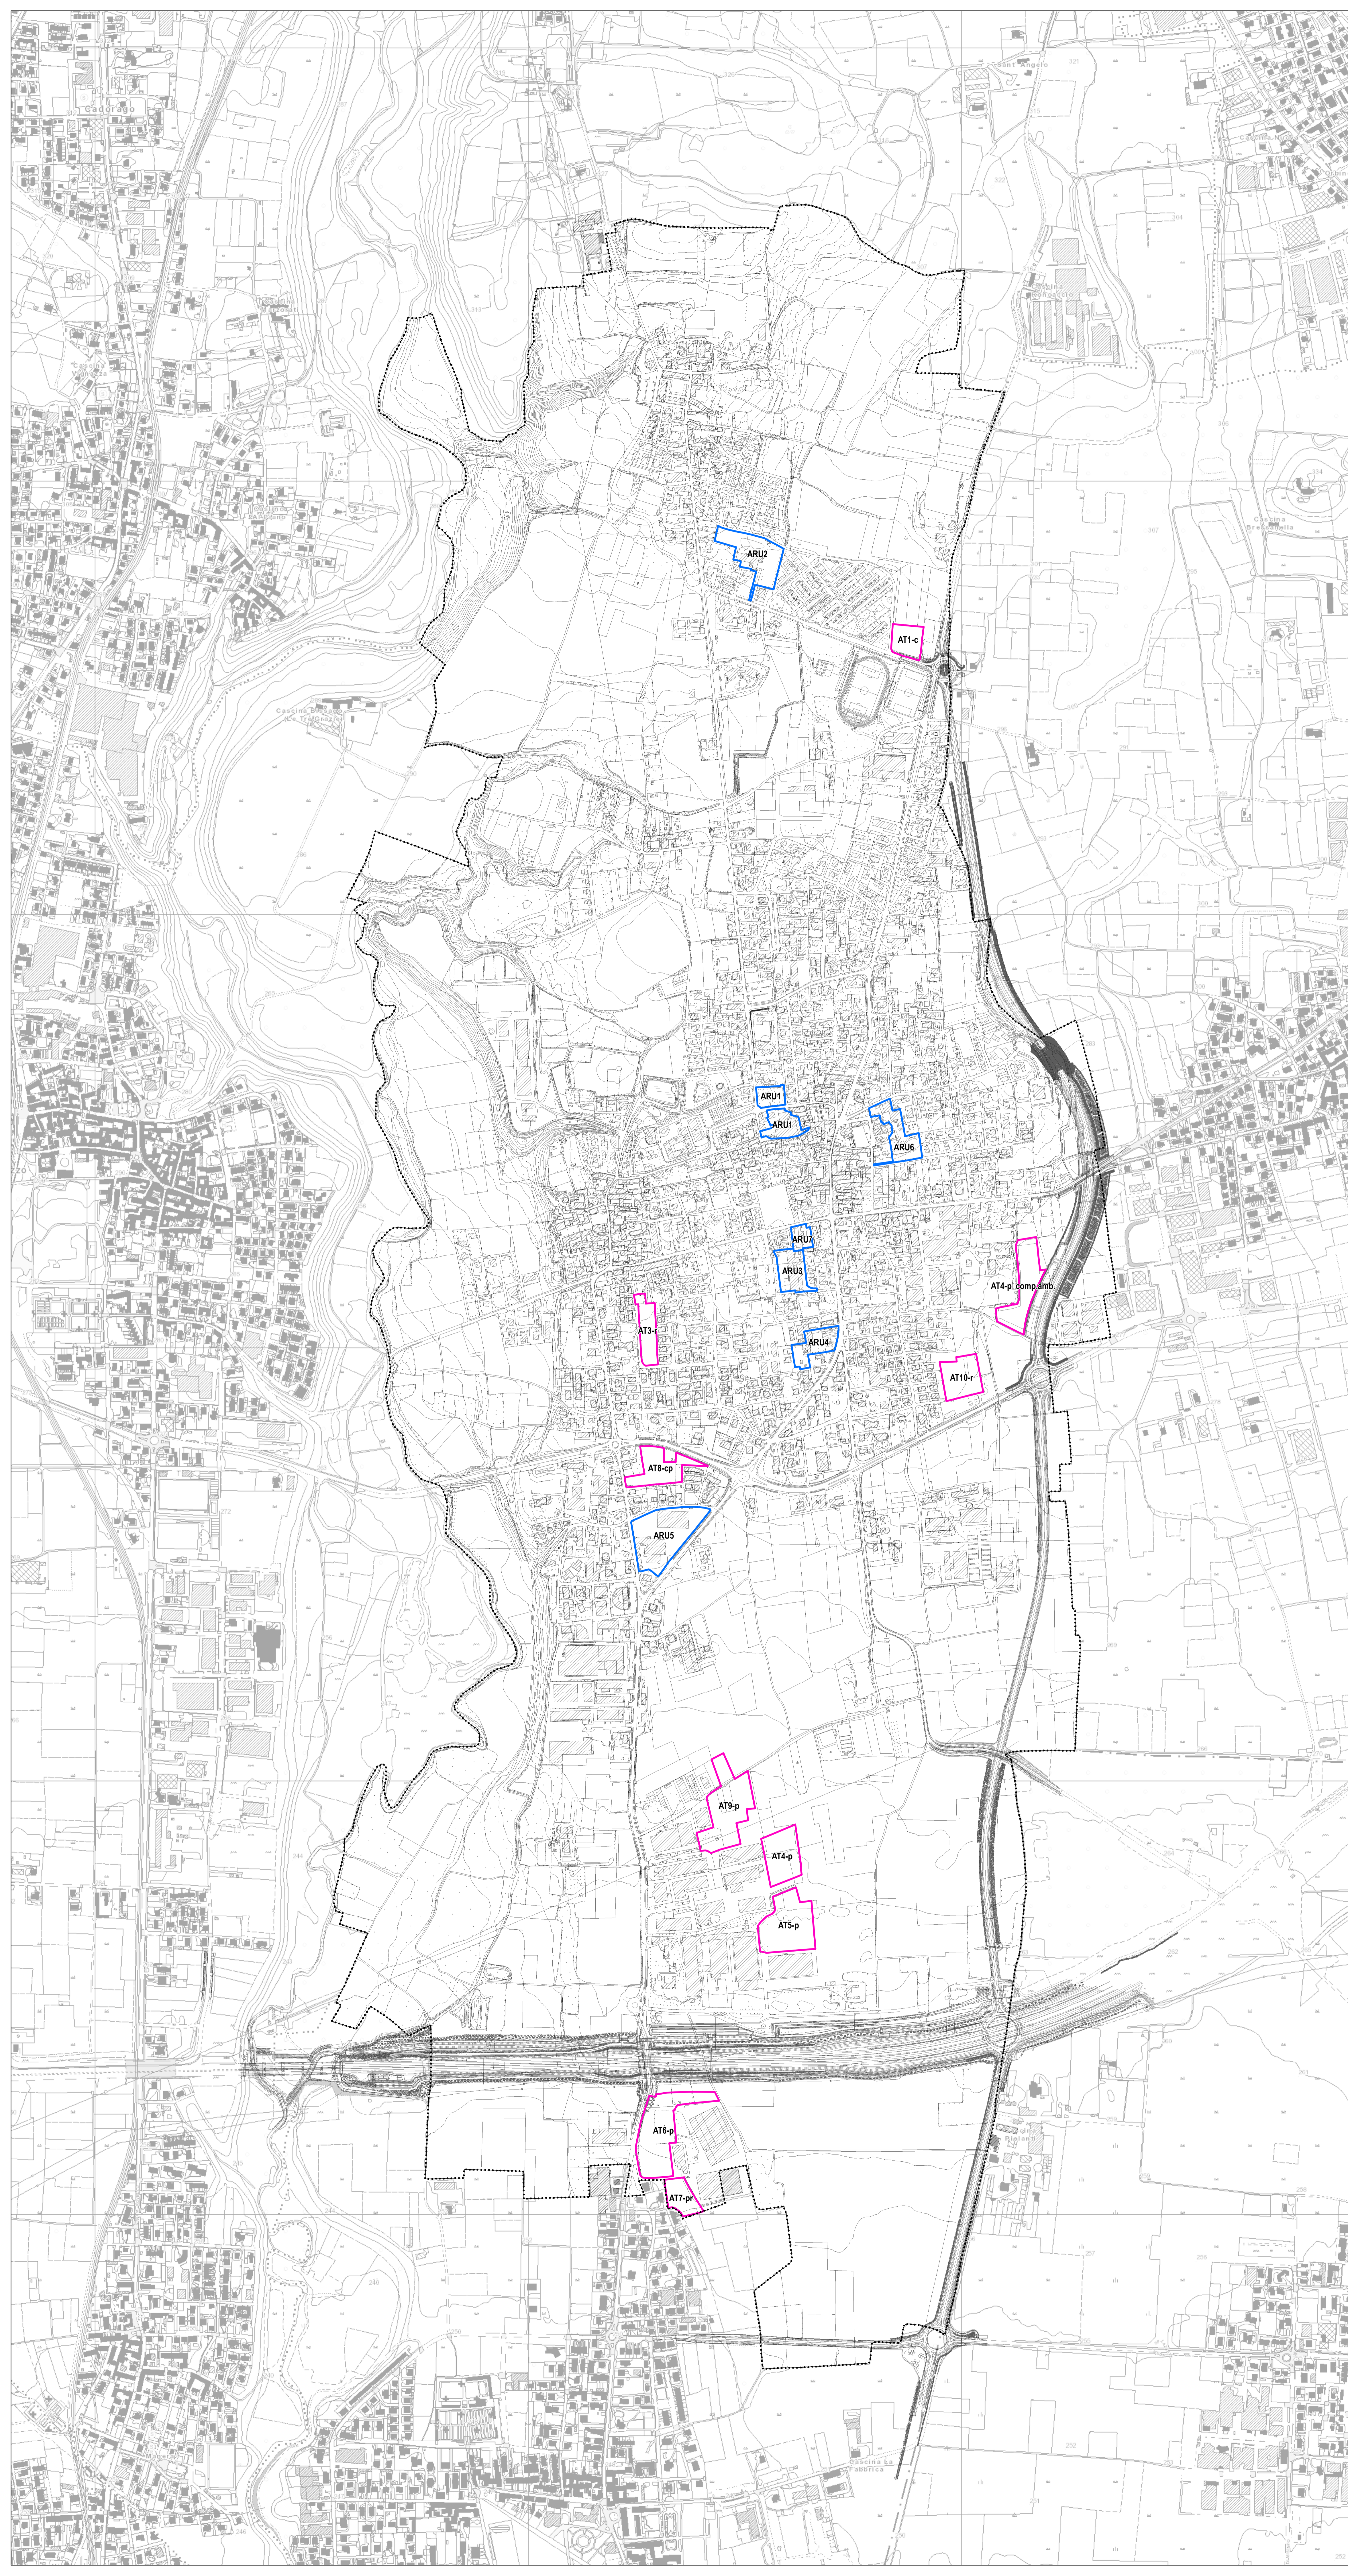

Base aerofotogrammetrica Carta base da DBT ----- Confine Comune di Bregnano

AMBITI DI DISCIPLINA DEL DOCUMENTO DI PIANO

- Da AT1
  a AT10 Ambiti di trasformazione
- Da ARU1
  a ARU7 Ambiti di rigenerazione urbana